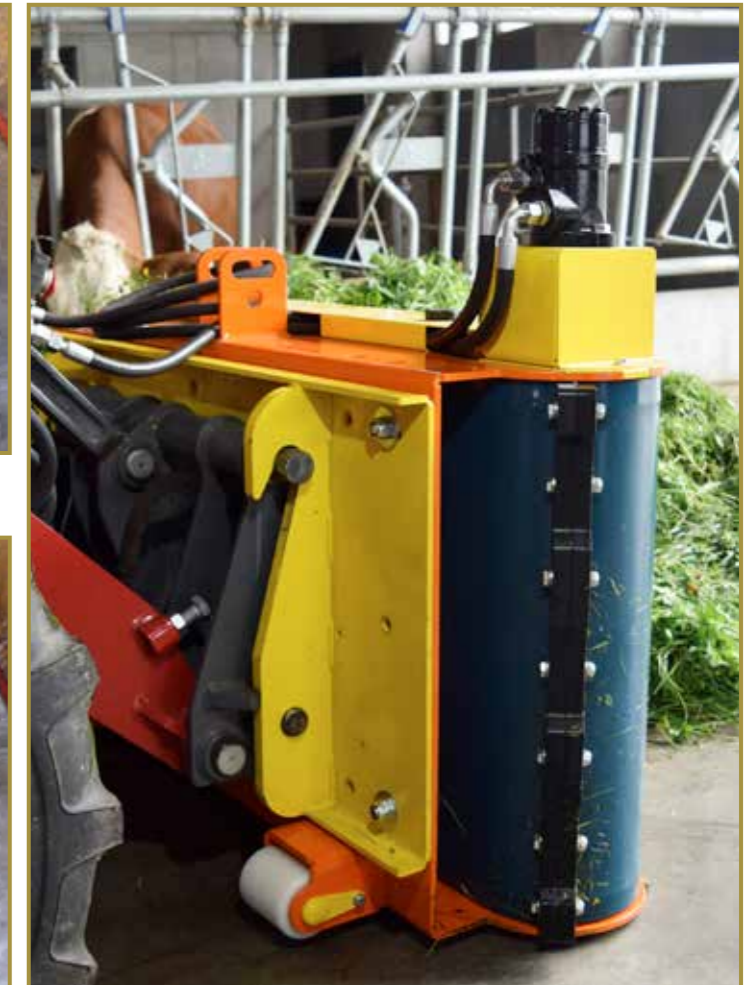

RMH - Futterschieber

Eine echte Arbeitserleichterung im Rinderstall

Das Futteranschieben von Gras, Silage oder Heu ist harte Arbeit und wird durch den neuen RMH-Futterschieber zum Spass.

Egal ob sie ihn an einem Hoftrac, einem Frontlader, einem Stapler oder an einem alten Traktor verwenden möchten, es kann jede beliebige Aufnahme montiert werden.

Der Futterschieber ist in unterschiedlichen Größen erhältlich.

- RMH - F 1300** - Räumbreite 1,30 m Art.-Nr.:601
- RMH - F 1600** - Räumbreite 1,60 m Art.-Nr.:602
- RMH - F 1850** - Räumbreite 1,85 m Art.-Nr.:603
- RMH - F 2100** - Räumbreite 2,10 m Art.-Nr.:604
- RMH - F 2350** - Räumbreite 2,35 m Art.-Nr.:605

3-lagiger Industriefördergurt

Schlanke Ausführung

Aufnahme seitlich verschiebbar

Gute Übersicht nach vorne

Anpassung durch Rollen und Verschleißleiste

Mit der Sonne beginnt ein neuer Tag -
mit Vertrauen eine Freundschaft.